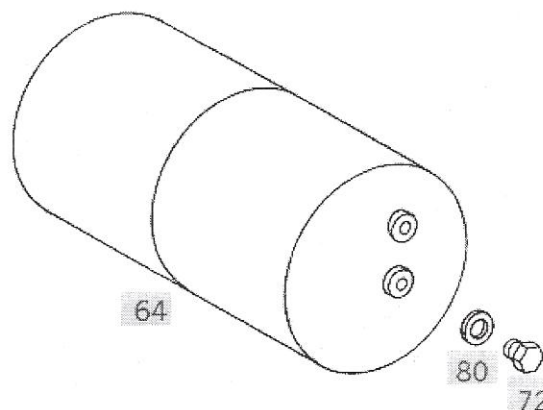

Altijd verder...

Modus SA-Modus

SA-Nummer 48131 - LUFTFEDER HINTERACHSE

SA-Strich 01 - LUFTFEDER HINTERACHSE Bildnummer S04813100001.940720

Officieel Mercedes-Benz, smart en Mitsubishi Fuso dealer voor verkoop en service van personen- en bedrijfswagens

48 56

Prose 5 uur.
Bart 5 uur.
Tinus 3 uur.

000327 01 01

€ 85 ea

Correspondentie adres:
Postbus 25, 2260 AA Leidschendam
Telefoon (070) 3 400 300
Telefax (070) 3 908 736
Voor meer informatie kijk op www.mbdb.nl

Royal Bank of Scotland: 48.13.00.252
ING : 28.66.05
IBAN : NL81RBOS0481300252
BIC : RBOSNL2A
BTW nr.: NL001914182B01
Handelsregister: 27206529