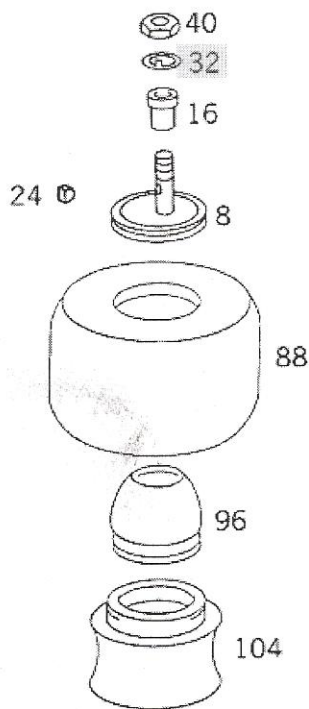

Altijd verder...

Modus SA-Modus

SA-Nummer 48131 - LUFTFEDER HINTERACHSE

SA-Strich 01 - LUFTFEDER HINTERACHSE Bildnummer S04813100001.940720

Officieel Mercedes-Benz, smart en Mitsubishi Fuso dealer voor verkoop en service van personen- en bedrijfswagens

48 56

Prose 5 uur.
Bart 5 uur.
Tinus 3 uur.

000327 01 01

€ 85 ea

Correspondentie adres:
Postbus 25, 2260 AA Leidschendam
Telefoon (070) 3 400 300
Telefax (070) 3 908 736
Voor meer informatie kijk op www.mbdb.nl

Royal Bank of Scotland: 48.13.00.252
ING : 28.66.05
IBAN : NL81RBOS0481300252
BIC : RBOSNL2A
BTW nr.: NL001914182B01
Handelsregister: 27206529